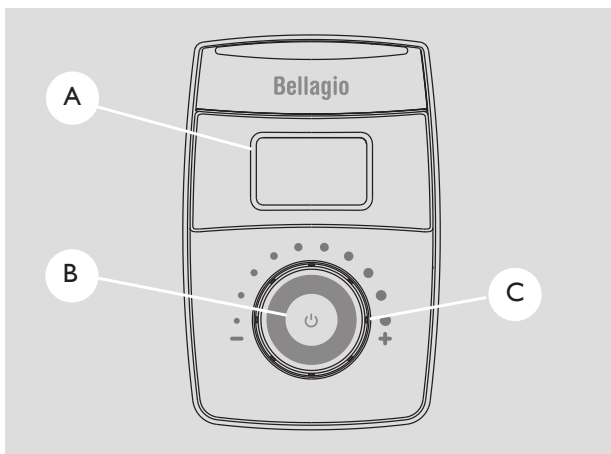

Alto rendimiento

Bellagio II RS i
Bellagio I4 RS i

Scaldabagno istantaneo a gas a camera stagna
Da esterno

Bellagio II RS i - Bellagio I4 RS i

Scaldabagno istantaneo a gas a camera stagna
Da esterno

Vantaggi

Interfaccia utente

- A Display
- B Tasto acceso/spento
- C Selettore regolazione temperatura dell'acqua

Dimensioni in mm

	Bellagio II RS i	Bellagio I4 RS i
A	300	385
AF Ingresso acqua	1/2" M	1/2" M
AC Uscita acqua	1/2" M	1/2" M
G Gas	3/4" M	3/4" M