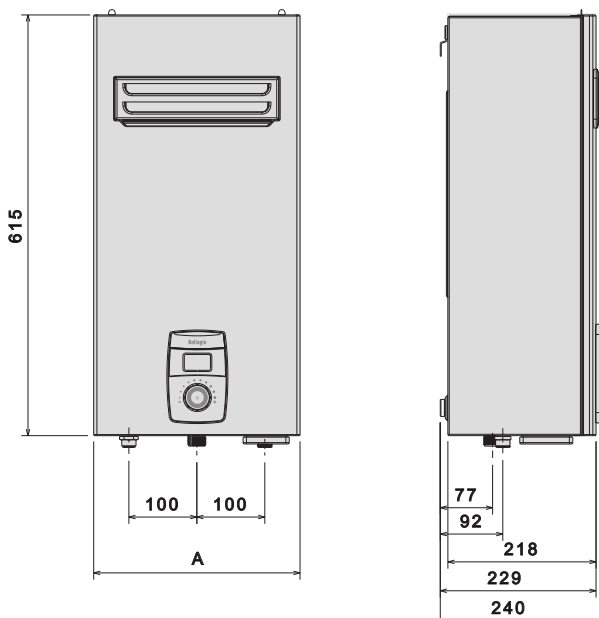

Interfaccia utente

- A Display
- B Tasto acceso/spento
- C Selettore regolazione temperatura dell'acqua

Dimensioni in mm

	Bellagio II RS i	Bellagio I4 RS i
A	300	385
AF Ingresso acqua	1/2" M	1/2" M
AC Uscita acqua	1/2" M	1/2" M
G Gas	3/4" M	3/4" M

Listino prodotti

Codice	Gas	Modello	Dimensioni LxHxP (mm)	Produzione acqua calda ΔT 25°C (l/min)	Modulazione di fiamma
30000684	MTN	Bellagio 11 RS i	300x615x235	11,2	SI
30000685	GPL	Bellagio 11 RS i	300x615x235	11,2	SI
30000686	MTN	Bellagio 14 RS i	385x615x235	14,0	SI
30000687	GPL	Bellagio 14 RS i	385x615x235	14,0	SI